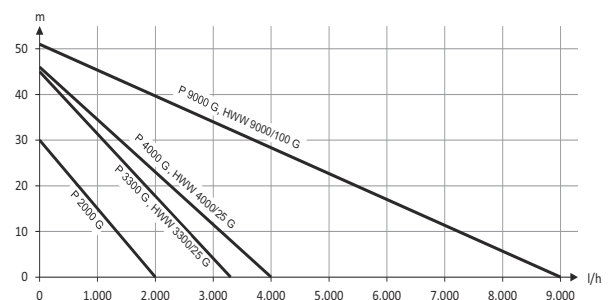

*2) 2004/108/EC (-> 19.04.2016) / 2014/30/EU (20.04.2016 ->),
2006/95/EC (-> 19.04.2016) / 2014/35/EU (20.04.2016 ->),
2000/14/EC, 2011/65/EU
*3) EN 60335-1, EN 60335-2-41

ppac

2016-02-26, Volker Siegle
Direktor Produktentstehung & Qualität (Vice President Product Engineering & Quality)
*4) Metabowerke GmbH - Metabo-Allee 1 - 72622 Nuertingen, Germany