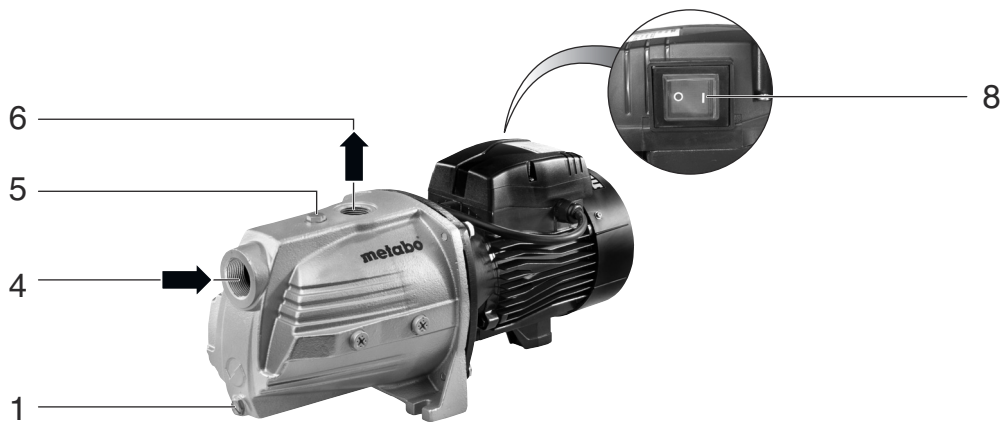

P 2000 G  
P 3300 G  
P 4000 G  
P 9000 G  
HWW 3300/25 G  
HWW 4000/25 G  
HWW 9000/100 G

Originál návodu

		P 2000 G	P 3300 G	P 4000 G	P 9000 G	HWW 3300/ 25 G	HWW 4000/ 25 G	HWW 9000/ 100 G
<b>*1) Serial Number</b>		00962..	00963..	00964..	00967..	00968..	00971..	00977..
<b>U</b>	<b>V</b>	220-240	220-240	220-240	220-240	220-240	220-240	220-240
<b>f</b>	<b>Hz</b>	50	50	50	50	50	50	50
<b>P<sub>1</sub></b>	<b>W</b>	450	900	1100	1800	900	1100	1800
<b>I</b>	<b>A</b>	2,0	4,0	4,8	9,5	4,0	4,8	9,5
<b>C</b>	<b>µF</b>	8	16	16	45	16	16	45
<b>n</b>	<b>../min</b>	2850	2850	2850	2850	2850	2850	2850
<b>F<sub>V,max</sub></b>	<b>l/h</b>	2000	3300	4000	9000	3300	4000	9000
<b>F<sub>h,max</sub></b>	<b>m</b>	30	45	46	51	45	46	51
<b>F<sub>p,max</sub></b>	<b>bar</b>	3,0	4,5	4,6	5,1	4,5	4,6	5,1
<b>p<sub>1</sub></b>	<b>bar</b>	-	-	-	-	1,4	1,4	1,5
<b>p<sub>2</sub></b>	<b>bar</b>	-	-	-	-	3,2	3,2	3,9
<b>S<sub>h,max</sub></b>	<b>m</b>	8	8	8	9	8	8	9
<b>S<sub>temp</sub></b>	<b>°C</b>	35	35	35	35	35	35	35
<b>T<sub>temp</sub></b>	<b>°C</b>	5 - 40	5 - 40	5 - 40	5 - 40	5 - 40	5 - 40	5 - 40
<b>S<sub>1</sub></b>	-	IP X4	IP X4	IP X4	IP X4	IP X4	IP X4	IP X4
<b>S<sub>2</sub></b>	-	1	1	1	1	1	1	1
<b>S<sub>3</sub></b>	-	F	F	F	F	F	F	F
<b>M<sub>P</sub></b>	-	G	G	G	G	G	G	G
<b>M<sub>R</sub></b>	-	Inox	Inox	Inox	Inox	Inox	Inox	Inox
<b>M<sub>W</sub></b>	-	Noryl	Noryl	Noryl	Noryl	Noryl	Noryl	Noryl
<b>D<sub>s</sub></b>	"	1	1	1	1 1/4	1	1	1 1/4
<b>D<sub>p</sub></b>	"	1	1	1	1	1	1	1
<b>T<sub>V</sub></b>	<b>l</b>	-	-	-	-	24	24	100
<b>T<sub>p,max</sub></b>	<b>bar</b>	-	-	-	-	10	10	10
<b>T<sub>p,1</sub></b>	<b>bar</b>	-	-	-	-	1,5	1,5	1,5
<b>A</b>	<b>mm</b>	350x190x260	380x210x290	380x210x290	517x206x237	485x275x585	485x275x585	730x448x740
<b>m</b>	<b>kg (lbs)</b>	7,6	11,1	12,2	25,1	16,2	17,2	39,9
<b>L<sub>pA</sub>/K<sub>pA</sub></b>	<b>dB(A)</b>	-	-	-	-	-	-	-
<b>L<sub>WA</sub>/K<sub>WA</sub></b>	<b>dB(A)</b>	71,9 / 3	78,4 / 3	82,4 / 3	85,4 / 3	78,4 / 3	82,4 / 3	85,4 / 3
<b>L<sub>WA(G)</sub></b>	<b>dB(A)</b>	74	81	85	88	81	85	88